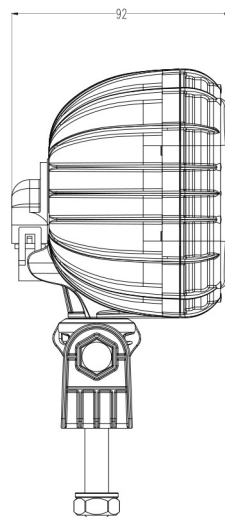

RC150 GT ARBEITSSCHEINWERFER STEHEND

Produktmerkmale

- 2K-Injektionstechnologie
- Ästhetisches und elegantes Design der neuen Generation
- Stoßfestes Design
- Spezielle Glühlampe ohne Kabel
- Schlagfeste thermoplastische Linse
- Wasserdichtes Design
- Einfacher Leuchtmittelwechsel.
- Extrem hohe Einstellmöglichkeiten.
- Hohe Beleuchtungseigenschaften bei optimalem Reflektor- und Objektivdesign
- Energieverbrauch ~ 50w
- % 100 vor der Auslieferung getestet
- 360 ° -Drehung

| ARTIKEL | BEZEICHNUNG | ART.NR. |
|---------|---|---------------|
| | RC150 CP ARBEITSSCHEINWERFER STEHEND | 0001.3714.XXX |
| | RC150 CP ARBEITSSCHEINWERFER STEHEND SS | 0001.3714.XXX |

| GLÜHBIRNE |
|----------------------------|
| 12V 50W 0001.2063.000 |