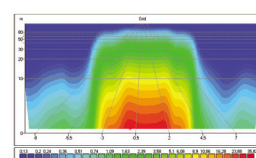

GLÜHBIRNE
12V 50W 0001.2063.000