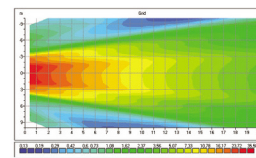

GLÜHBIRNE
12V 50W 0001.2063.000