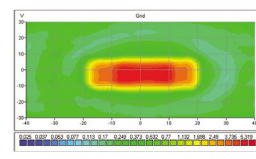

GLÜHBIRNE
12V 50W 0001.2063.000