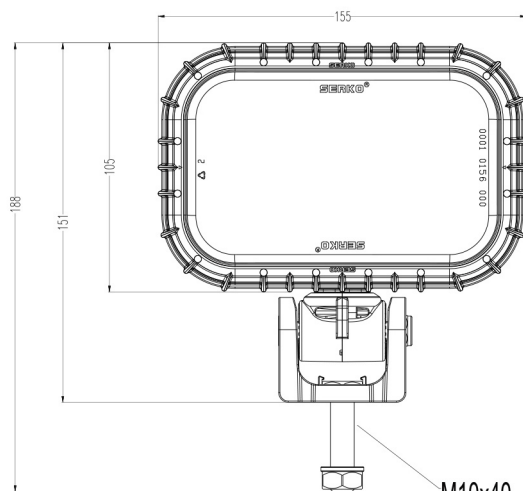

RC150 GT ARBEITSSCHEINWERFER STEHEND

Produktmerkmale

- 2K-Injektionstechnologie
- Ästhetisches und elegantes Design der neuen Generation
- Stoßfestes Design
- Spezielle Glühlampe ohne Kabel
- Schlagfeste thermoplastische Linse
- Wasserdichtes Design
- Einfacher Leuchtmittelwechsel.
- Extrem hohe Einstellmöglichkeiten.
- Hohe Beleuchtungseigenschaften bei optimalem Reflektor- und Objektivdesign
- Energieverbrauch ~ 50w
- % 100 vor der Auslieferung getestet
- 360 ° -Drehung

| ARTIKEL | BEZEICHNUNG | ART.NR. |
|---------|---|---------------|
| | RC150 CP ARBEITSSCHEINWERFER STEHEND | 0001.3714.XXX |
| | RC150 CP ARBEITSSCHEINWERFER STEHEND SS | 0001.3714.XXX |

| GLÜHBIRNE |
|----------------------------|
| 12V 50W 0001.2063.000 |